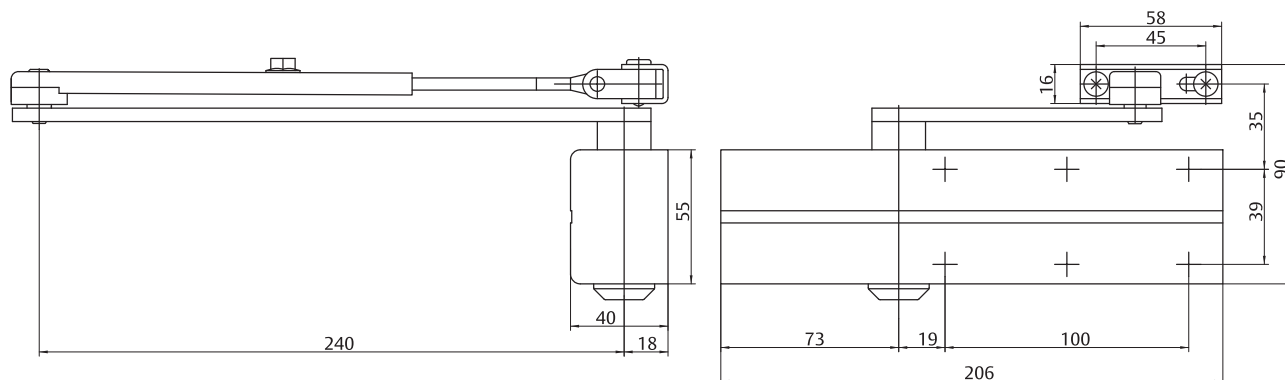

Dveřní zavírač SMART PLUS

CERTIFIKACE

Osvědčení o shodě
s normou EN1154

POPIS VÝROBKU

- dveřní zavírač s hřebenovou technologií a lomeným ramínkem
- rozsah sil EN 2/3/4/5
- síla zavírače nastavitelná dle montáže
- pro požárně odolné a kouřotěsné dveře do šířky 1250mm a váhy 100kg
- použití pro pravé i levé dveře
- plynule nastavitelná rychlost zavírání, dovírání a úhlu otevření (back-check) pomocí termodynamických ventilů
- úhel otevření do 180° na straně pantů (125° při montáži pro sílu EN5)

VÝHODY

- rychlá instalace a snadné seřízení
- termodynamické ventily minimalizují vliv teplotních změn
- funkce nastavení maximálního úhlu otevření (back-check) nabízí optimální ochranu jak pro dveře, tak okolní stěny
- široký rozsah použití : požárně odolné i standardní dveře
- moderní a kompaktní design
- vhodný jak pro pravé, tak levé dveře

PROVEDENÍ VÝROBKU

- stříbrná
- bílá RAL9016
- hnědá RAL8014
- černá RAL9005

PŘÍSLUŠENSTVÍ

- L141 aretační ramínko
- G143 kluzné ramínko
- A152 aretační prvek pro kluzné ramínko
- A153 koncový doraz pro kluzné ramínko